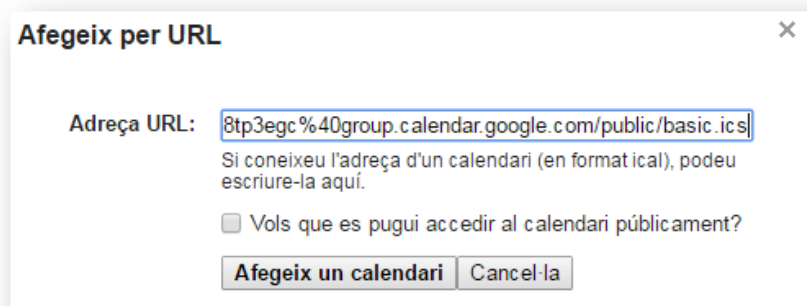

4. Al camp de text, enganxa l'adreça <https://calendar.google.com/public/basic.ics> del calendari que vulguis afegir.
5. I per acabar, fes clic a "Afegeix un calendari".